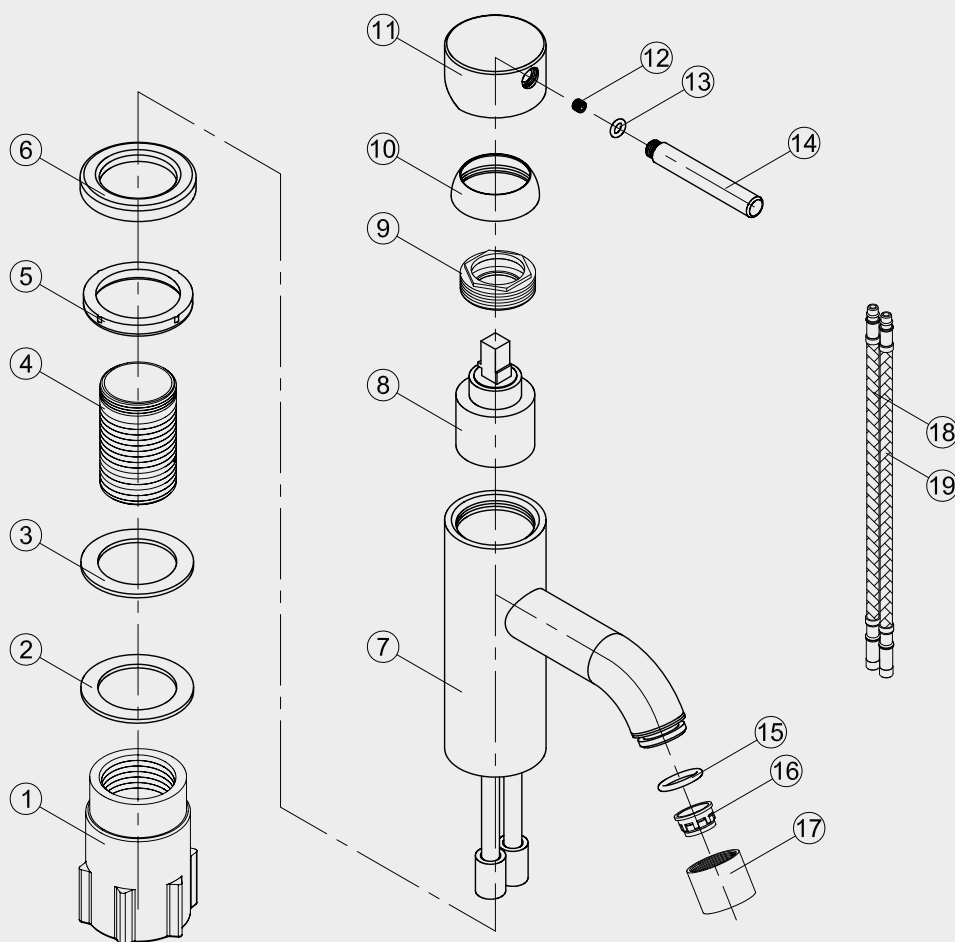

- 1 Fixing bushing
- 2 Washer
- 3 Rubber
- 4 Threaded tube
- 5 Base Rubber
- 6 Base
- 7 Body
- 8 Cartridge
- 9 Screw nut
- 10 Cover ring
- 11 Handle base
- 12 Inner hex screw
- 13 O ring
- 14 Handle bar
- 15 O ring
- 16 Aerator
- 17 Aerator cover
- 18 Flexible hose
- 19 Flexible hose

Steel Wave Sand

Håndvaskarmatur i rustfrit stål. Stilren model med rund krop og buet tud.

Art nr	RSK
10006	8277584

Tekniske data:
Hulboring: 35 mm